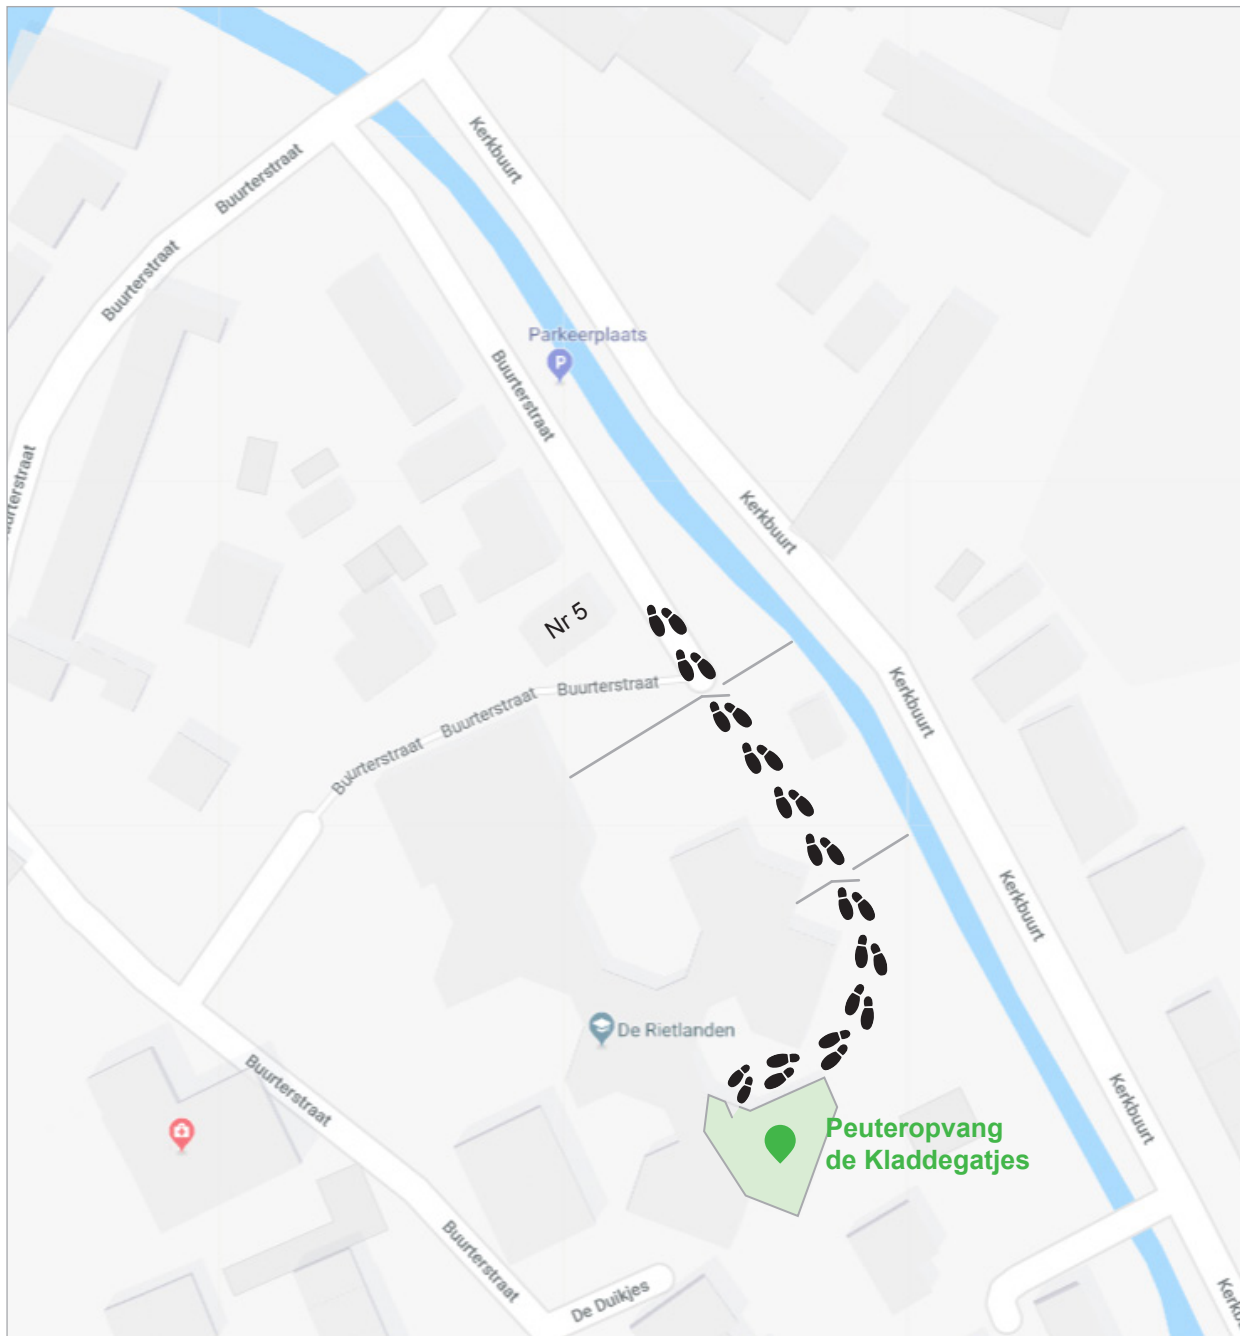

Routebeschrijving Peuteropvang de Kladdegatjes

Routebeschrijving

De hoofdpoot bevindt zich nabij Buurterstraat 5. U loopt rechtdoor door de hoofdpoot en het hek, daarna slaat u rechts af tussen de lokalen door. De ingang van het peuterlokaal bevindt zich schuin links voor u.

Parkeren

Bezoekers zonder parkeervergunning worden verzocht te parkeren op het grote parkeerterrein bij de ingang van Marken. Via het fietspad en het kleine witte bruggetje aan de linkerkant, loopt u langs De Duikjes naar de Buurterstraat. Om Basisschool de Rietlanden heen, naar de hoofdingang.

Peuteropvang de Kladdegatjes

p/a Basisschool de Rietlanden
Buurterstraat 3
1156 AP Marken